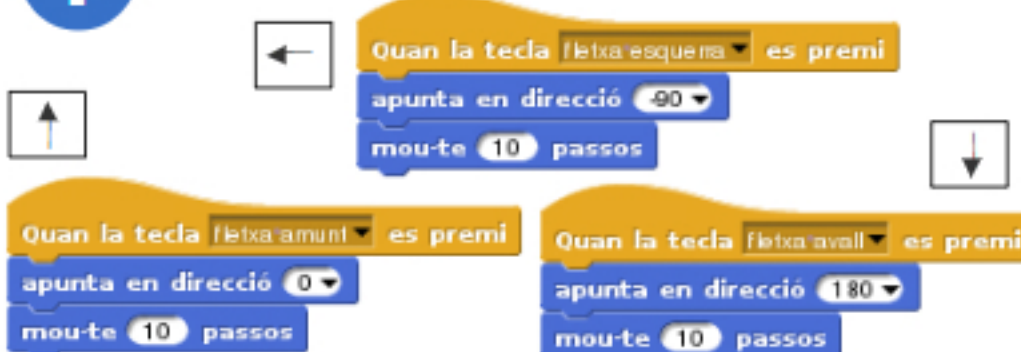

Rebota 13

Els objectes poden girar i ser arrossegats

Podem canviar el gir o rotació d'un objecte, clicant els tres botons de l'esquerra

Aquí també podem canviar el nom dels nostres objectes!

2

Quan la bandera es premi

per sempre

Busca els blocs a la categoria de **control**

3

Fes encaixar els blocs

4

Clica la bandera verda i l'objecte es mourà i rebotarà!

TRUC

Si se'ns posa cap per avall, hem de canviar la rotació de l'objecte a **esquerra-dreta**

<https://snap.berkeley.edu>
Snap!Cards by www.gamifi.cat

<https://snap.berkeley.edu>
Snap!Cards by www.gamifi.cat

Fletxes del teclat 14

Si canviem la direcció de l'objecte, es mourà diferentment!

apunta en direcció 90

Clica la pestanyeta negra per a canviar de direcció

2

Quan la tecla **espai** es premi

Busca el bloc a la categoria de **control**

Clica la pestanyeta negra i selecciona la fletxa dreta

3

Fes encaixar els blocs de moviment i clica la fletxa dreta del teclat

4

Crea moviment esquerra, amunt i avall

<https://snap.berkeley.edu>
Snap!Cards by www.gamifi.cat

<https://snap.berkeley.edu>
Snap!Cards by www.gamifi.cat

Anima automàticament 09

Aquest projecte té un objecte amb dos vestits

Clica la icona del menú per a importar els vestits

2

Quan la bandera es premi

per sempre

espera 1 segons

Busca els blocs a la categoria de **control**

3

Fes encaixar el bloc del vestit i el de l'espera dins del bloc per sempre

Modifica els segons al teu gust

4

Fes encaixar el bloc per sempre sota del de bandera verda

Clica bandera verda i veuràs com treu foc!

Quan es prem la bandera verda l'objecte s'anima fins que aturem el projecte

Aquest bloc repeteix els blocs que posem a dins

Els blocs que poden embolcallar altres blocs s'anomenen **bucles**

1 **següent vestit**

El nostre drac ha de tenir dos vestits. Un amb foc i l'altre sense

Busca el bloc a la categoria d'**aparència**

<https://snap.berkeley.edu>
Snap!Cards by www.gamifi.cat

<https://snap.berkeley.edu>
Snap!Cards by www.gamifi.cat