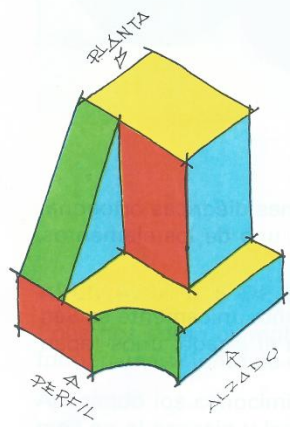

# VISTES: Planta, alçat i perfil

Projecte 1r d'ESO  
Curs 2018-2019

# Mides de mobiliari

SÍMBOLS I MIDES DE MOBILIARI														e: 1 / 100	
															
Taula ø100	Tauleta de nit 60 x 40	Cadira 50 x 50	Butaca 90 x 80	Sofà 3 places 240 x 85	Taula 4 persones 120 x 80 6 persones 150 x 90	Taula d'escriptori 130 x 70 150 x 80	Armari 4 mòduls 200 x 50	Armari penja-robes 2 portes 130 x 60 3 portes 200 x 60	Bufet 140 x 35 210 x 35	Llit doble 160 x 200	Llit senzill 90 x 200				
															
Pica doble 150 x 60	Nevera 60 x 60	Rentadora 60 x 60	Cuina 60 x 60	Banyera 100 x 70	Banyera 170 x 70	Dutxa 90 x 90	Bidet 60 x 35	Tassa 60 x 35	Lavabo 70 x 60	Televisor 60 x 30	Llibreria 3 mòduls 210 x 30				