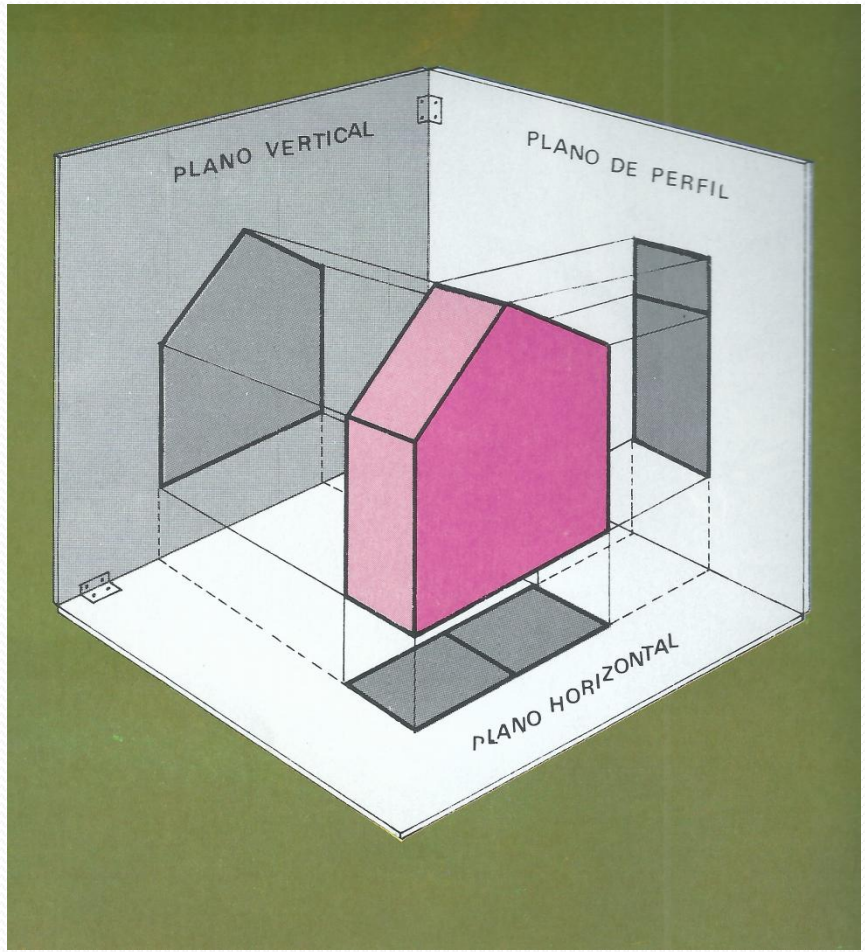

# VISTES: Planta, alçat i perfil

Projecte 1r d'ESO  
Curs 2018-2019

# Mides de mobiliari

SÍMBOLS I MIDES DE MOBILIARI														e: 1 / 100	
															
Taula ø100	Tauleta de nit 60 x 40	Cadira 50 x 50	Butaca 90 x 80	Sofà 3 places 240 x 85	Taula 4 persones 120 x 80 6 persones 150 x 90	Taula d'escriptori 130 x 70 150 x 80	Armari 4 mòduls 200 x 50	Armari penja-robes 2 portes 130 x 60 3 portes 200 x 60	Bufet 140 x 35 210 x 35	Llit doble 160 x 200	Llit senzill 90 x 200				
															
Pica doble 150 x 60	Nevera 60 x 60	Rentadora 60 x 60	Cuina 60 x 60	Banyera 100 x 70	Banyera 170 x 70	Dutxa 90 x 90	Bidet 60 x 35	Tassa 60 x 35	Lavabo 70 x 60	Televisor 60 x 30	Llibreria 3 mòduls 210 x 30				