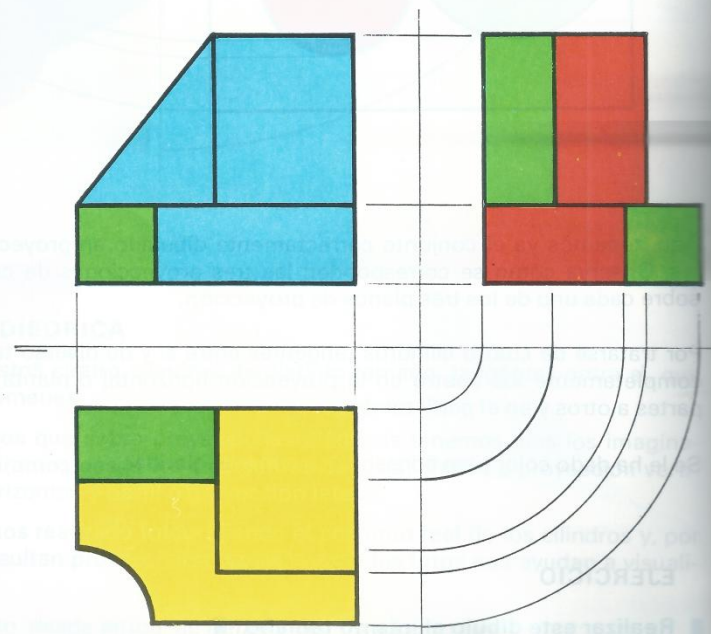

# VISTES: Planta, alçat i perfil

Projecte 1r d'ESO  
Curs 2018-2019

# Mides de mobiliari

SÍMBOLS I MIDES DE MOBILIARI														e: 1 / 100	
															
Taula ø100	Tauleta de nit 60 x 40	Cadira 50 x 50	Butaca 90 x 80	Sofà 3 places 240 x 85	Taula 4 persones 120 x 80 6 persones 150 x 90	Taula d'escriptori 130 x 70 150 x 80	Armari 4 mòduls 200 x 50	Armari penja-robes 2 portes 130 x 60 3 portes 200 x 60	Bufet 140 x 35 210 x 35	Llit doble 160 x 200	Llit senzill 90 x 200				
															
Pica doble 150 x 60	Nevera 60 x 60	Rentadora 60 x 60	Cuina 60 x 60	Banyera 100 x 70	Banyera 170 x 70	Dutxa 90 x 90	Bidet 60 x 35	Tassa 60 x 35	Lavabo 70 x 60	Televisor 60 x 30	Llibreria 3 mòduls 210 x 30				