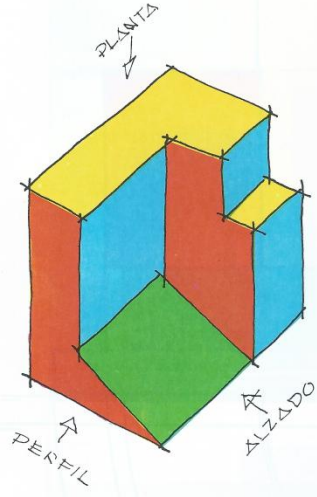

# VISTES: Planta, alçat i perfil

Projecte 1r d'ESO  
Curs 2018-2019

# Mides de mobiliari

SÍMBOLS I MIDES DE MOBILIARI														e: 1 / 100	
															
Taula ø100	Tauleta de nit 60 x 40	Cadira 50 x 50	Butaca 90 x 80	Sofà 3 places 240 x 85	Taula 4 persones 120 x 80 6 persones 150 x 90	Taula d'escriptori 130 x 70 150 x 80	Armari 4 mòduls 200 x 50	Armari penja-robes 2 portes 130 x 60 3 portes 200 x 60	Bufet 140 x 35 210 x 35	Llit doble 160 x 200	Llit senzill 90 x 200				
															
Pica doble 150 x 60	Nevera 60 x 60	Rentadora 60 x 60	Cuina 60 x 60	Banyera 100 x 70	Banyera 170 x 70	Dutxa 90 x 90	Bidet 60 x 35	Tassa 60 x 35	Lavabo 70 x 60	Televisor 60 x 30	Llibreria 3 mòduls 210 x 30				