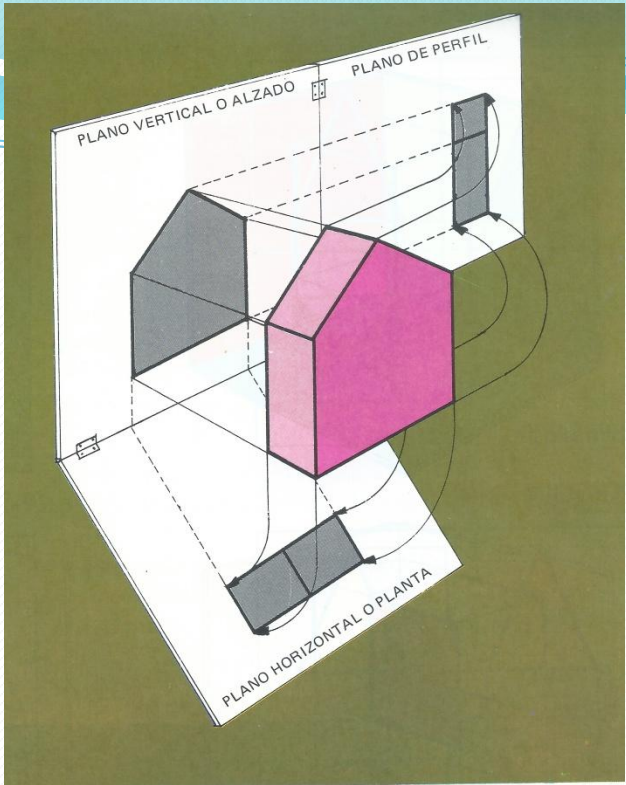

# VISTES: Planta, alçat i perfil

Projecte 1r d'ESO  
Curs 2018-2019

# Mides de mobiliari

SÍMBOLS I MIDES DE MOBILIARI														e: 1 / 100	
															
Taula ø100	Tauleta de nit 60 x 40	Cadira 50 x 50	Butaca 90 x 80	Sofà 3 places 240 x 85	Taula 4 persones 120 x 80 6 persones 150 x 90	Taula d'escriptori 130 x 70 150 x 80	Armari 4 mòduls 200 x 50	Armari penja-robes 2 portes 130 x 60 3 portes 200 x 60	Bufet 140 x 35 210 x 35	Llit doble 160 x 200	Llit senzill 90 x 200				
															
Pica doble 150 x 60	Nevera 60 x 60	Rentadora 60 x 60	Cuina 60 x 60	Banyera 100 x 70	Banyera 170 x 70	Dutxa 90 x 90	Bidet 60 x 35	Tassa 60 x 35	Lavabo 70 x 60	Televisor 60 x 30	Llibreria 3 mòduls 210 x 30				