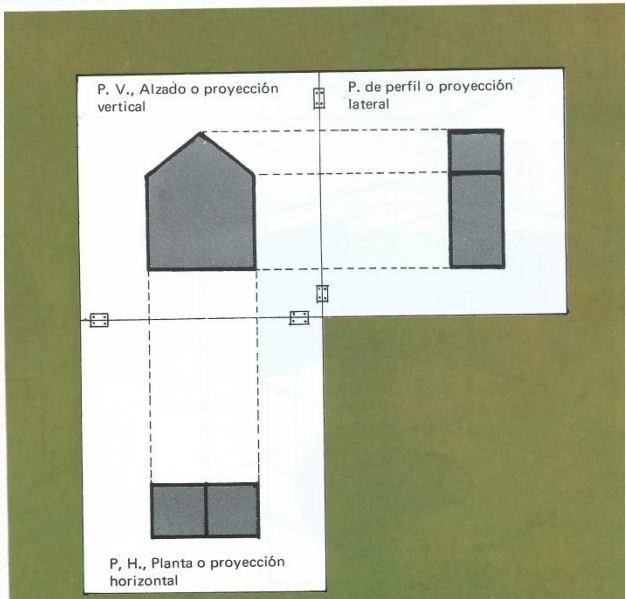

# VISTES: Planta, alçat i perfil

Projecte 1r d'ESO  
Curs 2018-2019

# Mides de mobiliari

SÍMBOLS I MIDES DE MOBILIARI														e: 1 / 100	
															
Taula ø100	Tauleta de nit 60 x 40	Cadira 50 x 50	Butaca 90 x 80	Sofà 3 places 240 x 85	Taula 4 persones 120 x 80 6 persones 150 x 90	Taula d'escriptori 130 x 70 150 x 80	Armari 4 mòduls 200 x 50	Armari penja-robes 2 portes 130 x 60 3 portes 200 x 60	Bufet 140 x 35 210 x 35	Llit doble 160 x 200	Llit senzill 90 x 200				
															
Pica doble 150 x 60	Nevera 60 x 60	Rentadora 60 x 60	Cuina 60 x 60	Banyera 100 x 70	Banyera 170 x 70	Dutxa 90 x 90	Bidet 60 x 35	Tassa 60 x 35	Lavabo 70 x 60	Televisor 60 x 30	Llibreria 3 mòduls 210 x 30				