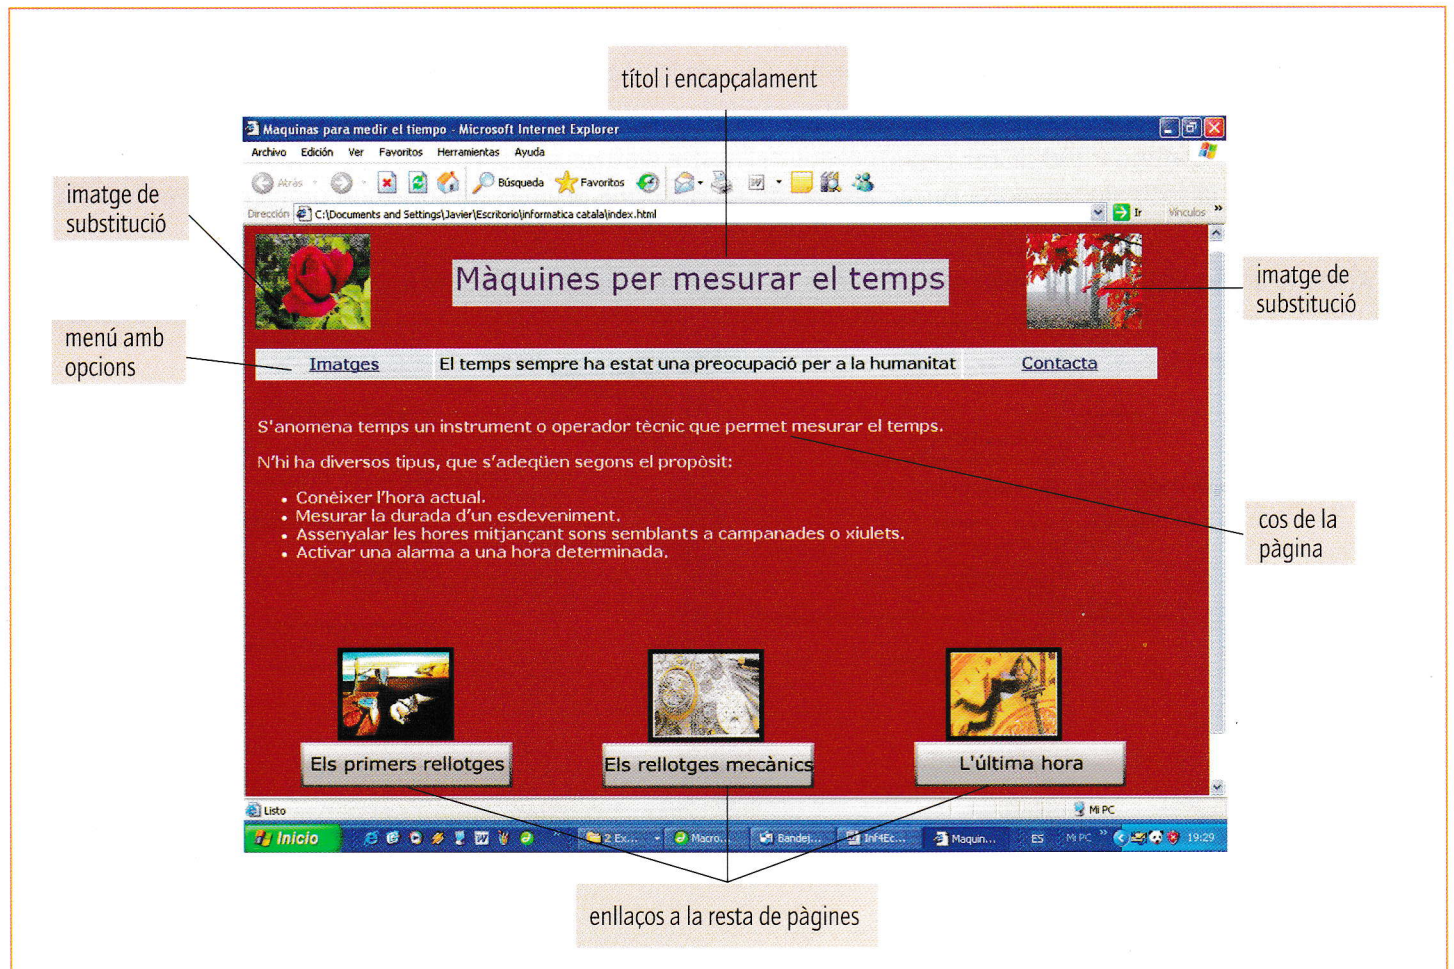

► Pàgina inicial

La pàgina **índex.html**, que té com a títol «Màquines per mesurar el temps», serà el punt d'unió amb la resta de pàgines que formaran el web. És la nostra targeta de presentació davant els navegants, i per això cal que en cuidem l'aspecte i el contingut.

La imatge de la figura és un exemple del que podria contenir la pàgina inicial.

A les imatges de substitució hi col·locarem fotografies o dibuixos relacionats amb els efectes del temps. En acabat, disposarem d'un menú amb diferents opcions, com per exemple una galeria d'imatges i la possibilitat de contactar amb nosaltres. Al cos de la pàgina, informarem d'algun aspecte que pensem que és important. Ja només ens queda realitzar els enllaços necessaris per poder accedir a tota l'estructura que hem dissenyat.

Per col·locar correctament els elements que volem situar a la pàgina, treballarem amb l'ajuda d'una taula.

Crearem una taula de 950 × 600 píxels perquè es vegi correctament en una definició de pantalla de 1024 × 768. La taula estarà formada per quatre files i una columna. A la fila superior, hi situarem les imatges de substitució i l'encapçalament de la pàgina. La fila següent la dividirem en tres columnes per poder situar les diferents opcions del menú. A continuació, la fila següent formarà el cos de la pàgina, i només ens quedarà l'última fila per als enllaços.